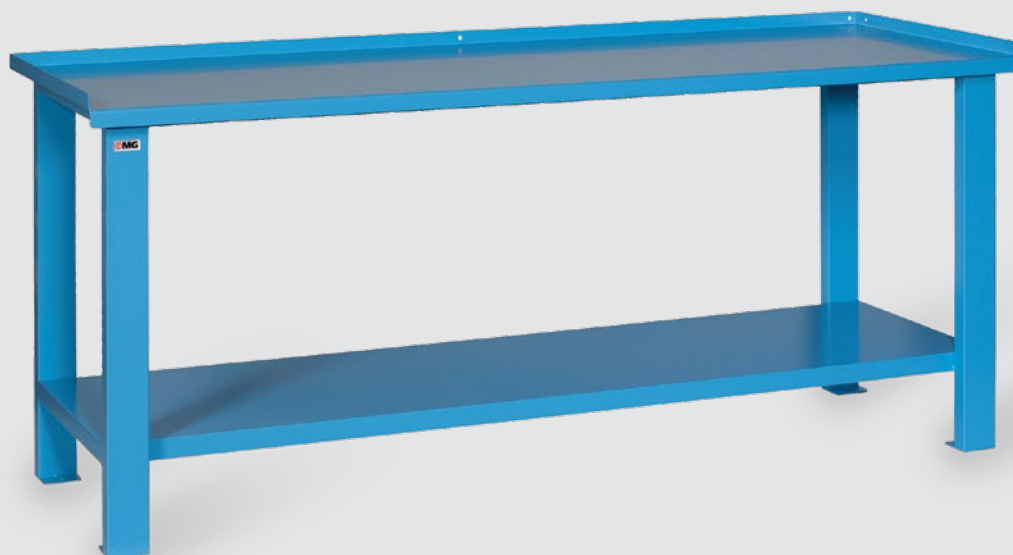

€ 59,00

MG118

DIM: mm 505X620X600H
Cassettiera ad 1 cassetto ed 1
vano con
anta e pianetto interno
rimovibile.
Portata cassetto 60 kg.

€ 120,00

MG117

DIM: mm 505X620X600H
Cassettiera a 3 cassetti.
Portata cassetto 60 kg.

€ 160,00

BANCHI

SERIE MG

MG101

DIM: mm 1000X700X890H
Banco Monoblocco con piano in lamiera
sp.3 mm

€ 135,00

MG102

DIM: mm 1500X700X890H