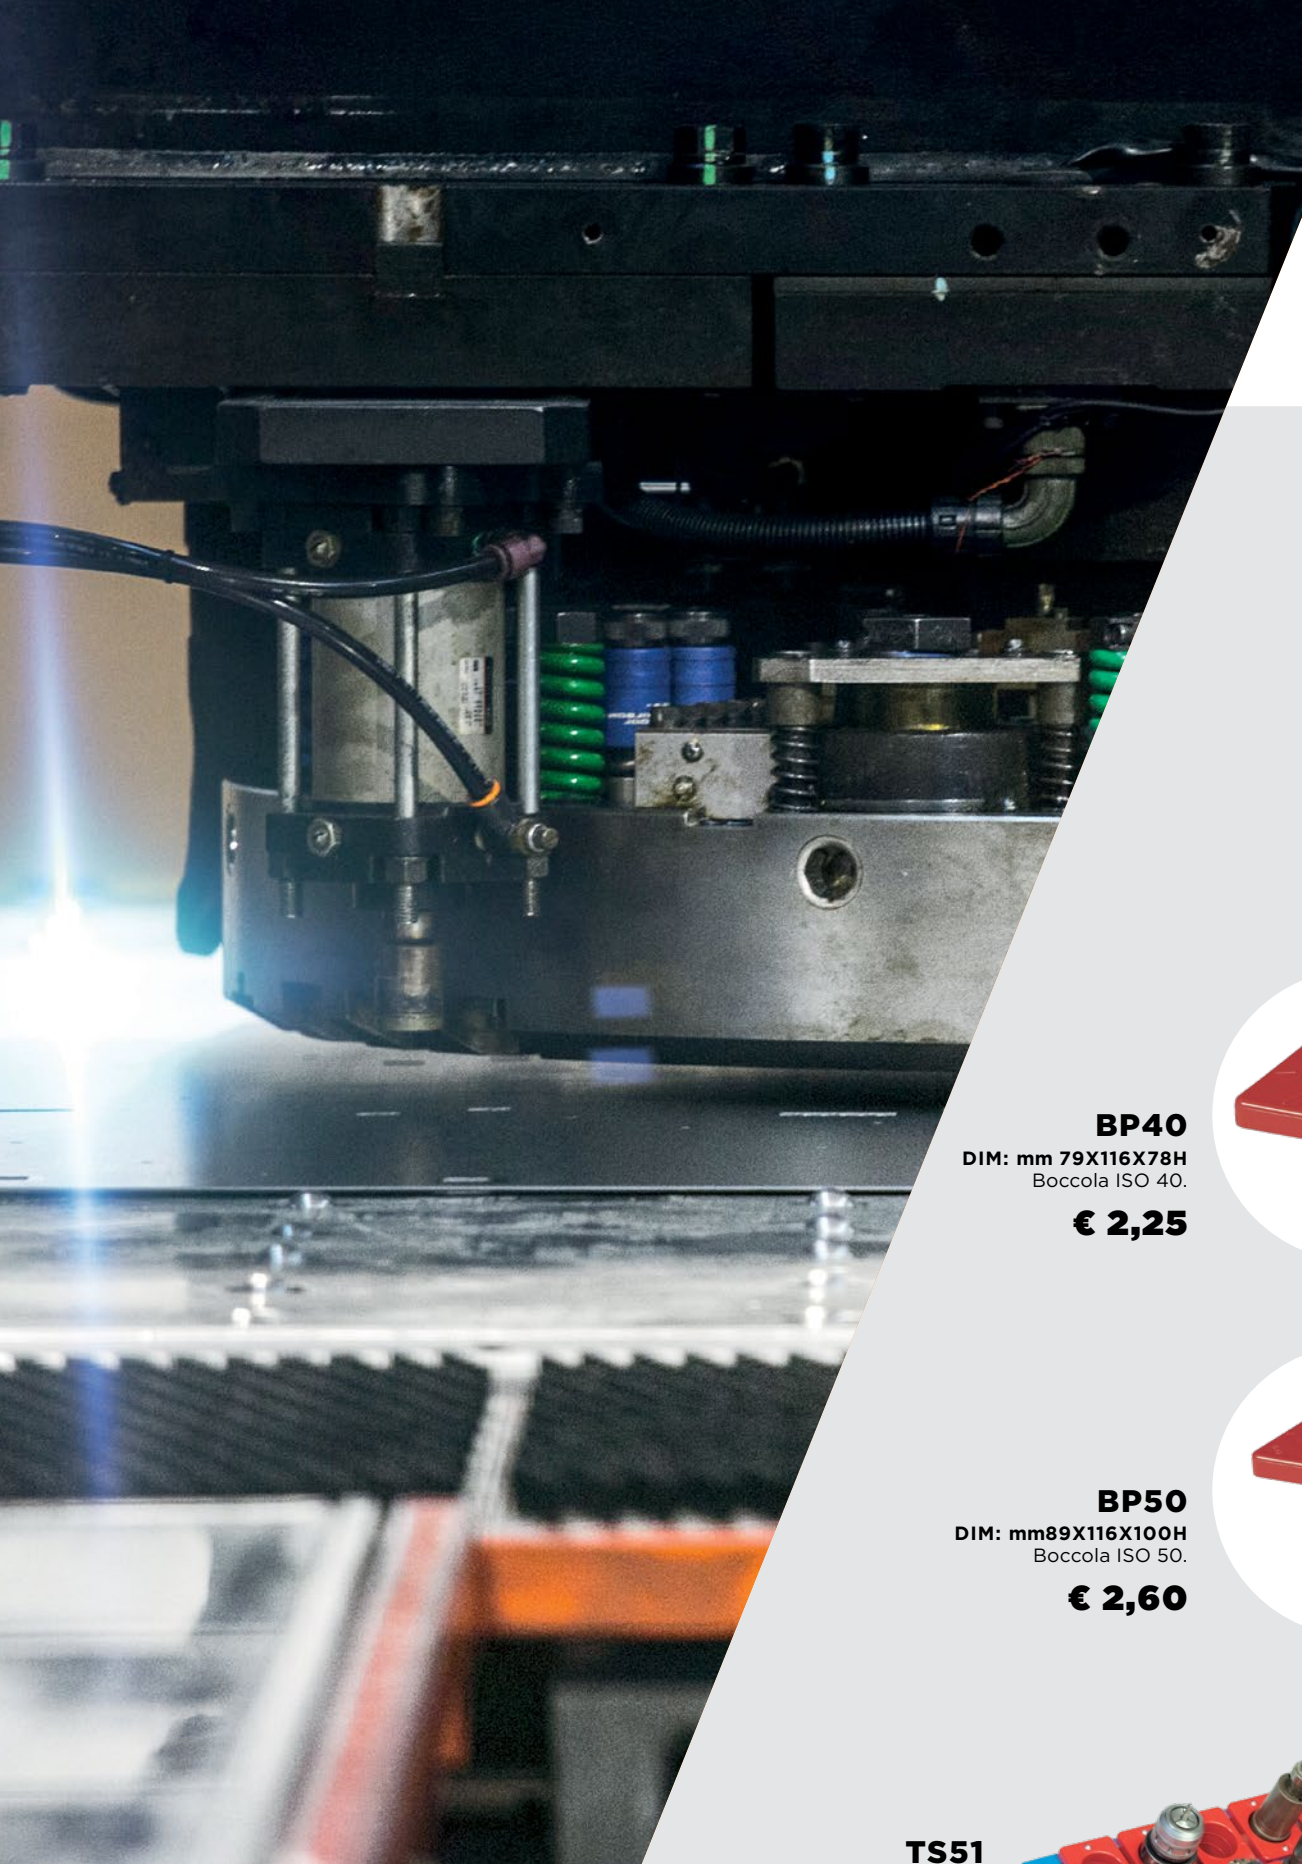

BOCCOLE CASSETTIERE RL

BP40

DIM: mm 79X116X78H
Boccola ISO 40.

€ 2,25

BP50

DIM: mm 89X116X100H
Boccola ISO 50.

€ 2,60

TS51

DIM: mm 600X400X255H
Supporto metallico posizionabile
sul
banco da lavoro o sugli armadi.
Senza
boccole.
(Ogni fila contiene 6 boccole
ISO 40 o 5
boccole ISO 50.

€ 58,00