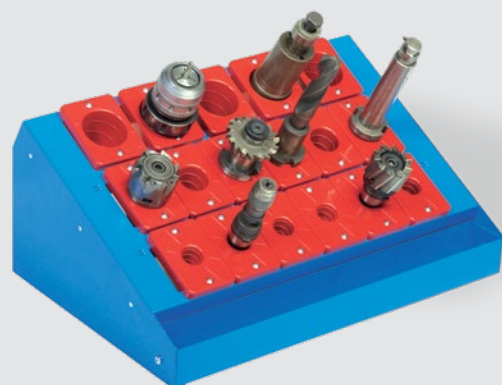

TS51

DIM: mm 600X400X255H
Supporto metallico posizionabile
sul
banco da lavoro o sugli armadi.
Senza
boccole.
(Ogni fila contiene 6 boccole
ISO 40 o 5
boccole ISO 50.

€ 58,00