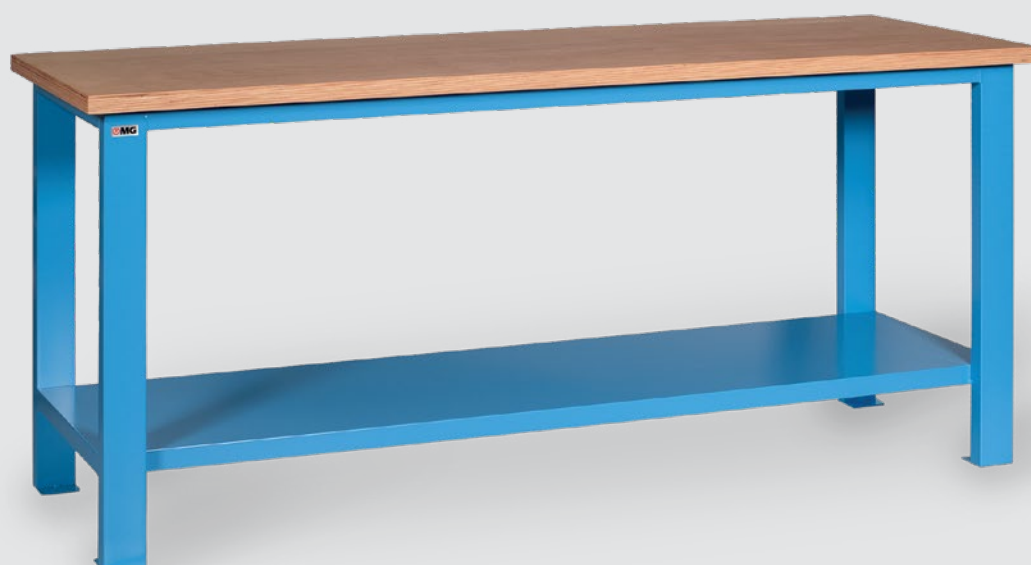

MG105

DIM: mm 1000X700X885H
Banco monoblocco con piano in legno
multistrato di faggio sp.35 mm

€ 160,00

MG106

DIM: mm 1500X700X885H

€ 197,00

MG107

DIM: mm 2000X700X885H

€ 240,00