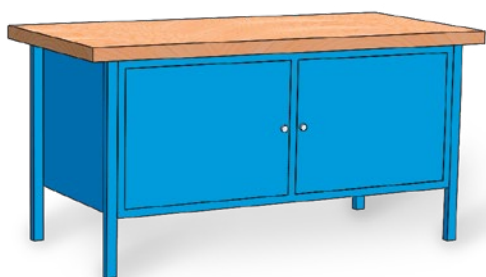

DIM: mm 2000X700X905H

€ 290,00

BX150 01

DIM: mm 1500X700X870H

Banco composto da 4 cassetti 36x27U (2 cassetti h 100 mm e 2 cassetti h 150 mm) e da vano con ripiano interno ed anta. Portata 1000 kg.

€ 520,00