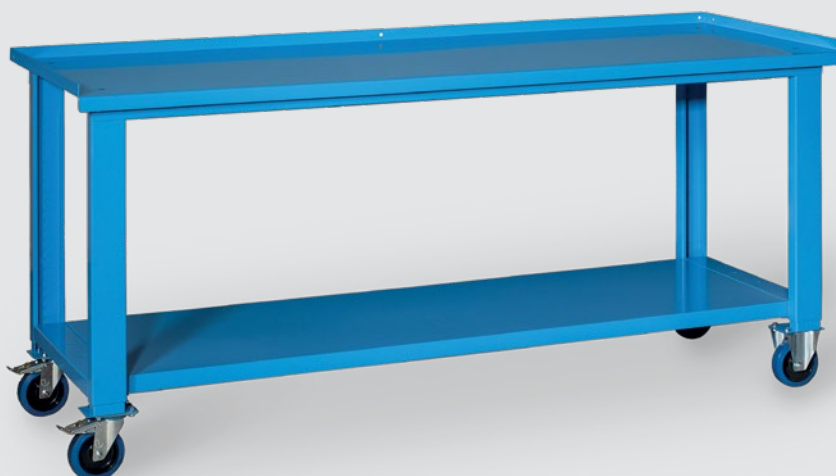

MG134

DIM: mm 2000X700X870H

€ 260,00

MG143

DIM: mm 1500X700X905H

Banco su ruote con piano in multistrato di faggio sp.35 mm

€ 248,00

MG144

DIM: mm 2000X700X905H

€ 290,00