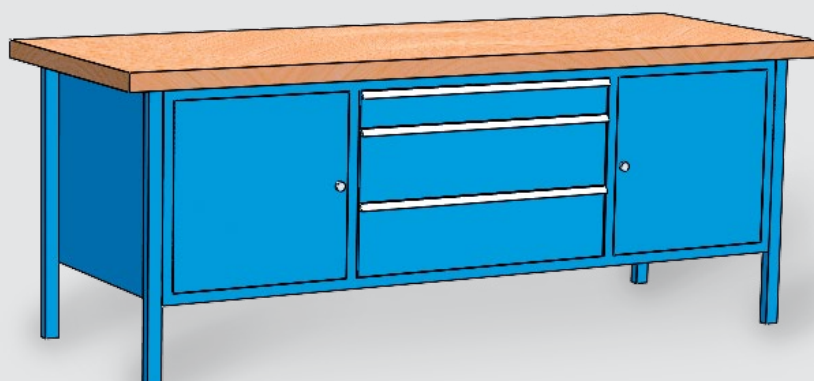

BX200 06

DIM: mm 2000X700X870H
Banco composto da 3 cassetti 36x27 U (1 cassetti h100 mm e 2 cassetti h 200 mm) da vani con ripiano interno ed anta. Portata 900 kg.

€ 560,00