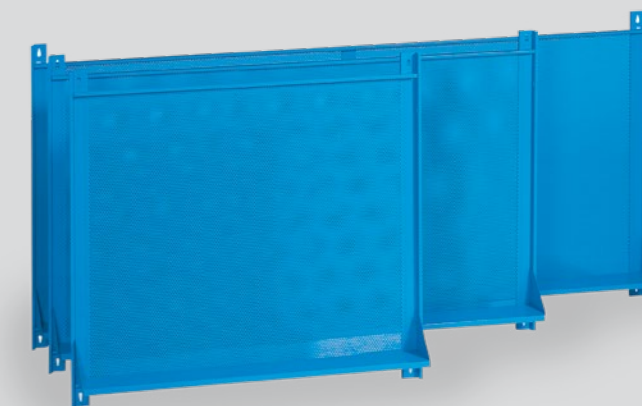

MG501 €59,00

DIM MM 1000X850H

MG502 €73,00

DIM MM 1500X850H

MG503 €86,00

DIM MM 2000X850H