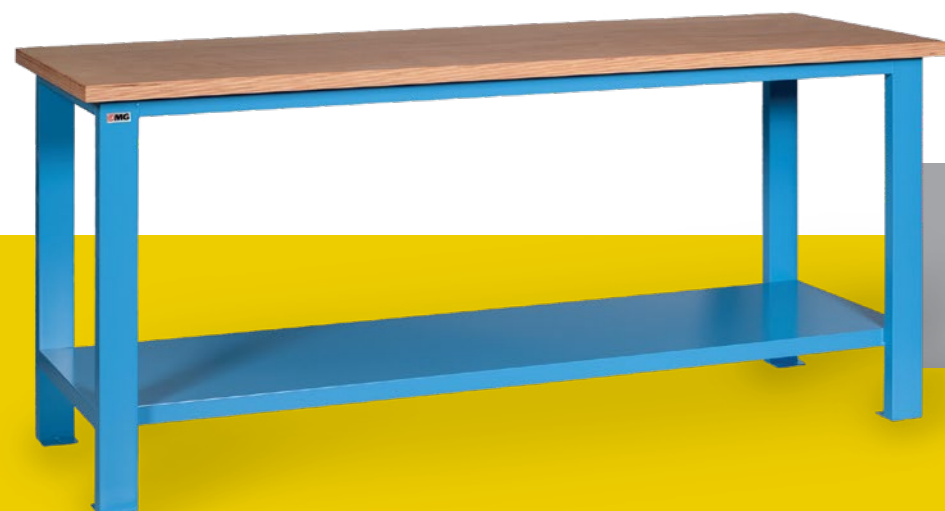

BANCO MONOBLOCCO
CON PIANO IN LEGNO
MULTISTRATO DI FAGGIO
SP.35 MM

MG105 €160,00

DIM MM 1000 X 700 X 885H

MG106 €197,00

DIM MM 1500 X 700 X 885H

MG107 €240,00

DIM MM 2000 X 700 X 885H