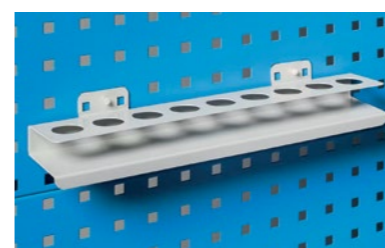

Accessori per carrelli

MGP600 €28,00

PANNELLO FORO QUADRO PER CARRELLO MG405 MG405A

MGP450 €25,00

PANNELLO FORO QUADRO PER CARRELLO MG402 MG402/G MG406

Ganci

GAN44 €17,00

GANCIO PORTABUSSOLE