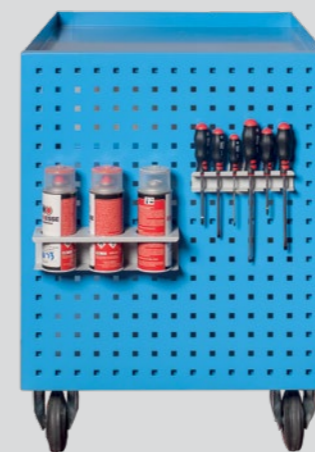

Accessori per carrelli

MGP600 €28,00

PANNELLO FORO QUADRO PER CARRELLO MG405 MG405A