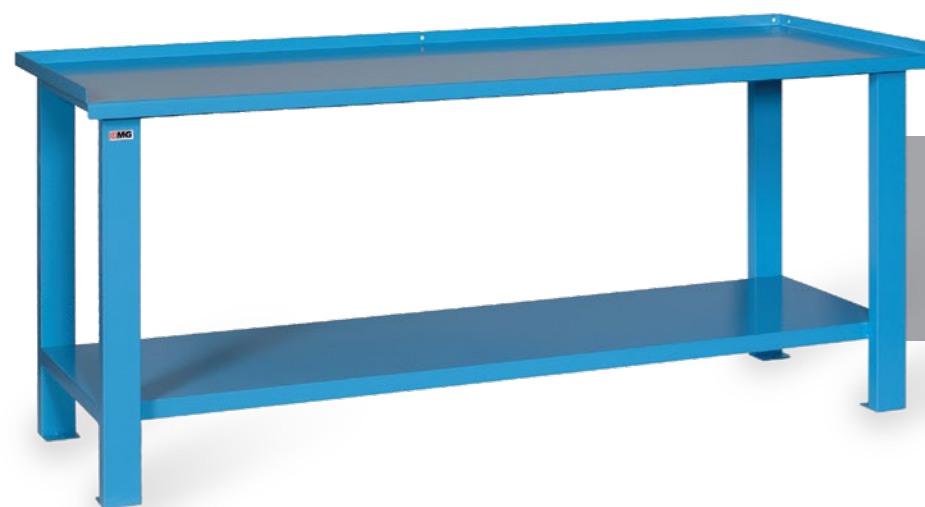

CARICABATTERIE INTERNO CON PRESA INTERNAZIONALE E PRESA USB
PRESE DI RETE
ANTE FORATE PER IL RICIRCOLO DELL'ARIA

NOVITÀ IN ARRIVO

Banchi

Serie MG

Cassettiere per banchi serie MG

MG116 €59,00

DIM MM 505 X 620 X 224H
CASSETTIERA AD UN CASSETTO.
PORTATA CASSETTO 60 KG.

MG118 €121,00

DIM MM 505 X 620 X 600H
CASSETTIERA AD 1 CASSETTO ED 1
VANO CON ANTA E PIANETTO INTERNO
RIMOVIBILE.
PORTATA CASSETTO 60 KG.

MG117 €160,00

DIM MM 505 X 620 X 600H
CASSETTIERA A 3 CASSETTI.
PORTATA CASSETTO 60 KG.

BANCHI MONOBLOCCO CON RUOTE

OGNI BANCO È DOTATO DI RUOTE DIAM. MM 150 IN GOMMA SUPER ELASTICA ANTI TRACCIA (2 FISSE E 2 GIREVOLI CON FRENO)

BANCO
MONOBLOCCO CON
PIANO IN LAMIERA
SP.3 MM

MG101 €136,00

DIM MM 1000 X 700 X 890H