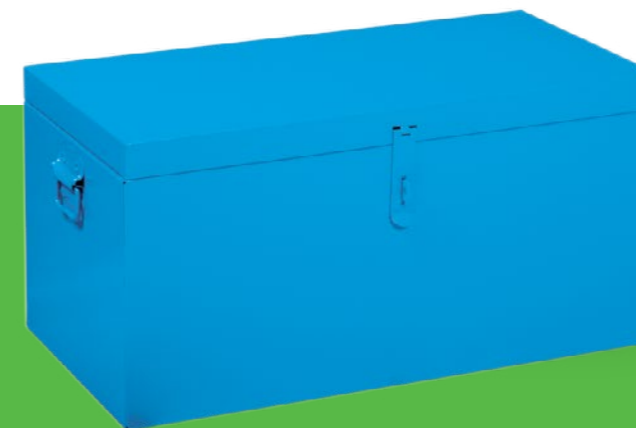

MG219/A-SP €239,00

DIM MM 810X500X1800H

MG219/B-SP €330,00

DIM MM 1200X500X1800H

BAULE METALLICO CON SERRATURA LUCCHETTABILE

MG224 €69,00

DIM MM 705X350X350H

BAULE METALLICO CON SERRATURA LUCCHETTABILE