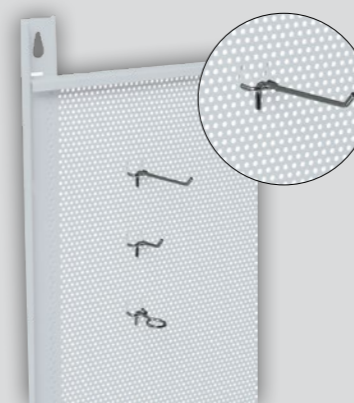

Pannelli portattrezzi

CONFEZIONI DA 100PZ

MG505 1B €32,00

GANCIO CON OCCHIELLO
PORTA CACCIAVITE

MG505 1 €21,00

GANCIO DA 40MM

MG505 1C €29,00

GANCIO DA 100MM