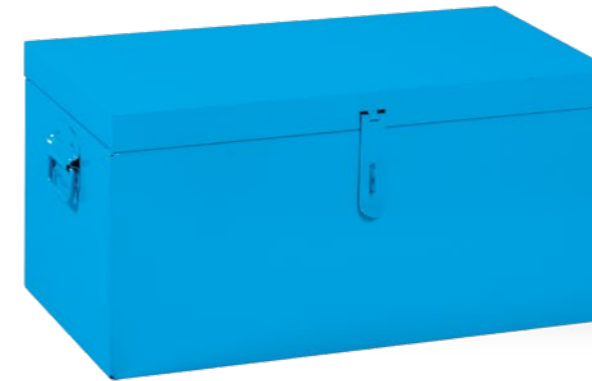

BAULE METALLICO CON SERRATURA LUCCHETTABILE

MG224 €69,00

DIM MM 705X350X350H