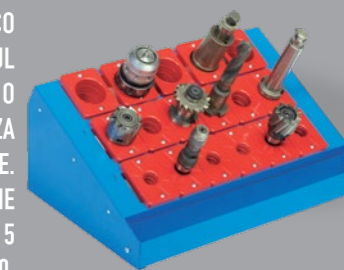

ACP16 €625,00

DIM MM 717X640X1600H

Boccole

BP40 €2,25

BOCCOLA ISO40
DIM MM 79X116X78H

BP50 €2,60

BOCCOLA ISO50
DIM MM 89X116X100H

SUPPORTO METALLICO
POSIZIONABILE SUL
BANCO DA LAVORO O
SUGLI ARMADI. SENZA
BOCCOLE.
(OGNI FILA CONTIENE
6 BOCCOLE ISO 40 O 5
BOCCOLE ISO 50.