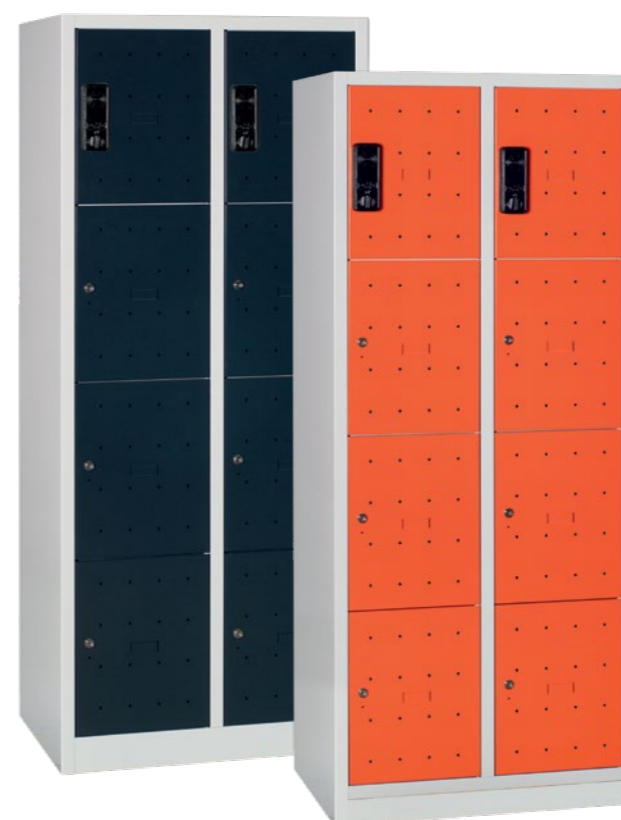

Armadi

UTILITY UNA LINEA DI ARMADI MULTIUSO E ADATTABILI NEI PIÙ SVARIATI AMBIENTI. SPAZI SICURI PER PIÙ UTENTI DOVE DEPOSITARE GLI OGGETTI PERSONALI, ED ACCESSORIATI DI SISTEMI PER LA RICARICA DI DISPOSITIVI A BATTERIA, PC E SMARTPHONE