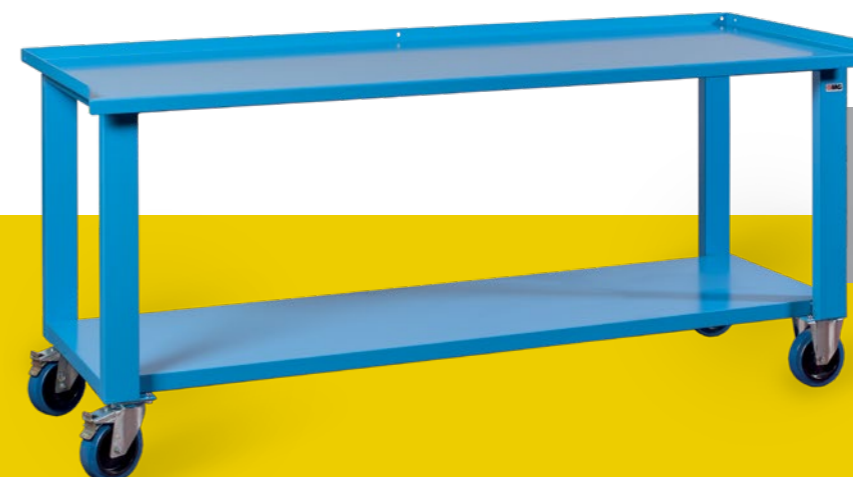

BANCO SU RUOTE
CON PIANO IN
LAMIERA SP.3 MM

MG132 €195,00

DIM MM 1000 X 700 X 870H
PORTATA 600 KG

MG133 €222,00

DIM MM 1500 X 700 X 870H
PORTATA 600 KG

MG134 €264,00

DIM MM 2000 X 700 X 870H
PORTATA 500 KG